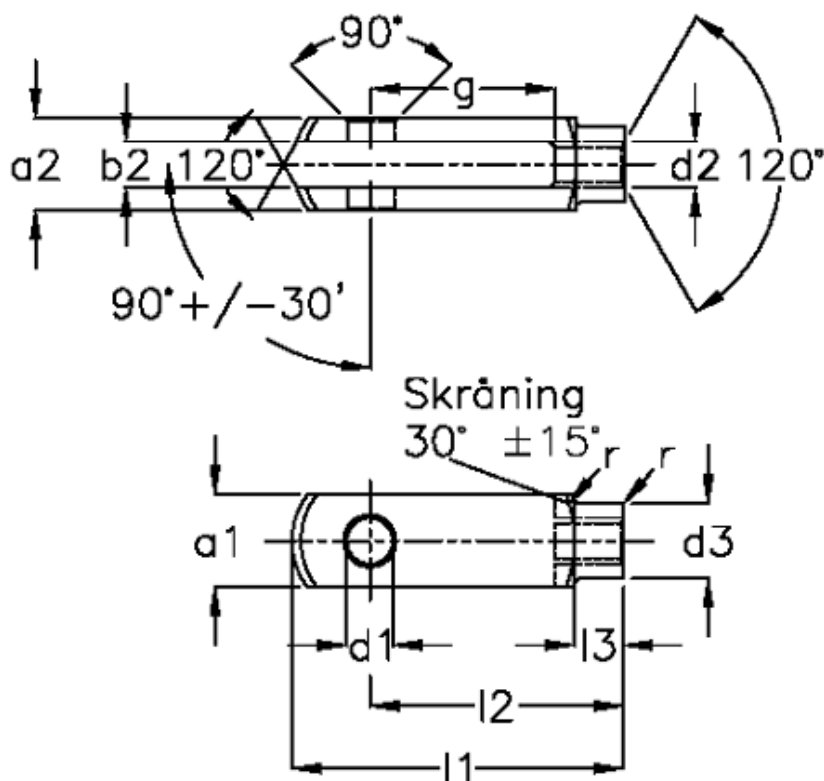

Varenummer: 140574284

Beskrivelse: KLEE Gaffelstykke G 42x84 M42, venstre

Mål

a1 (h11)	= 85	g (+/-0,5)	= 84
a2	= 85 (+0,5 -0,2)	l1 (+/-0,5)	= 232
b1 (B13)	= 42	l2	= 168 (-0,4)
b2	= 42 (+0,85)	l3	= 63,5
d1 H9	= 42	r	= 5.0
d2	= M 42 x 4,5	Størrelse	= G 42 x 84
d3 (+/-0,3)	= 70	Vægt	= 5.340
f (+/-0,2)	= 3.0		